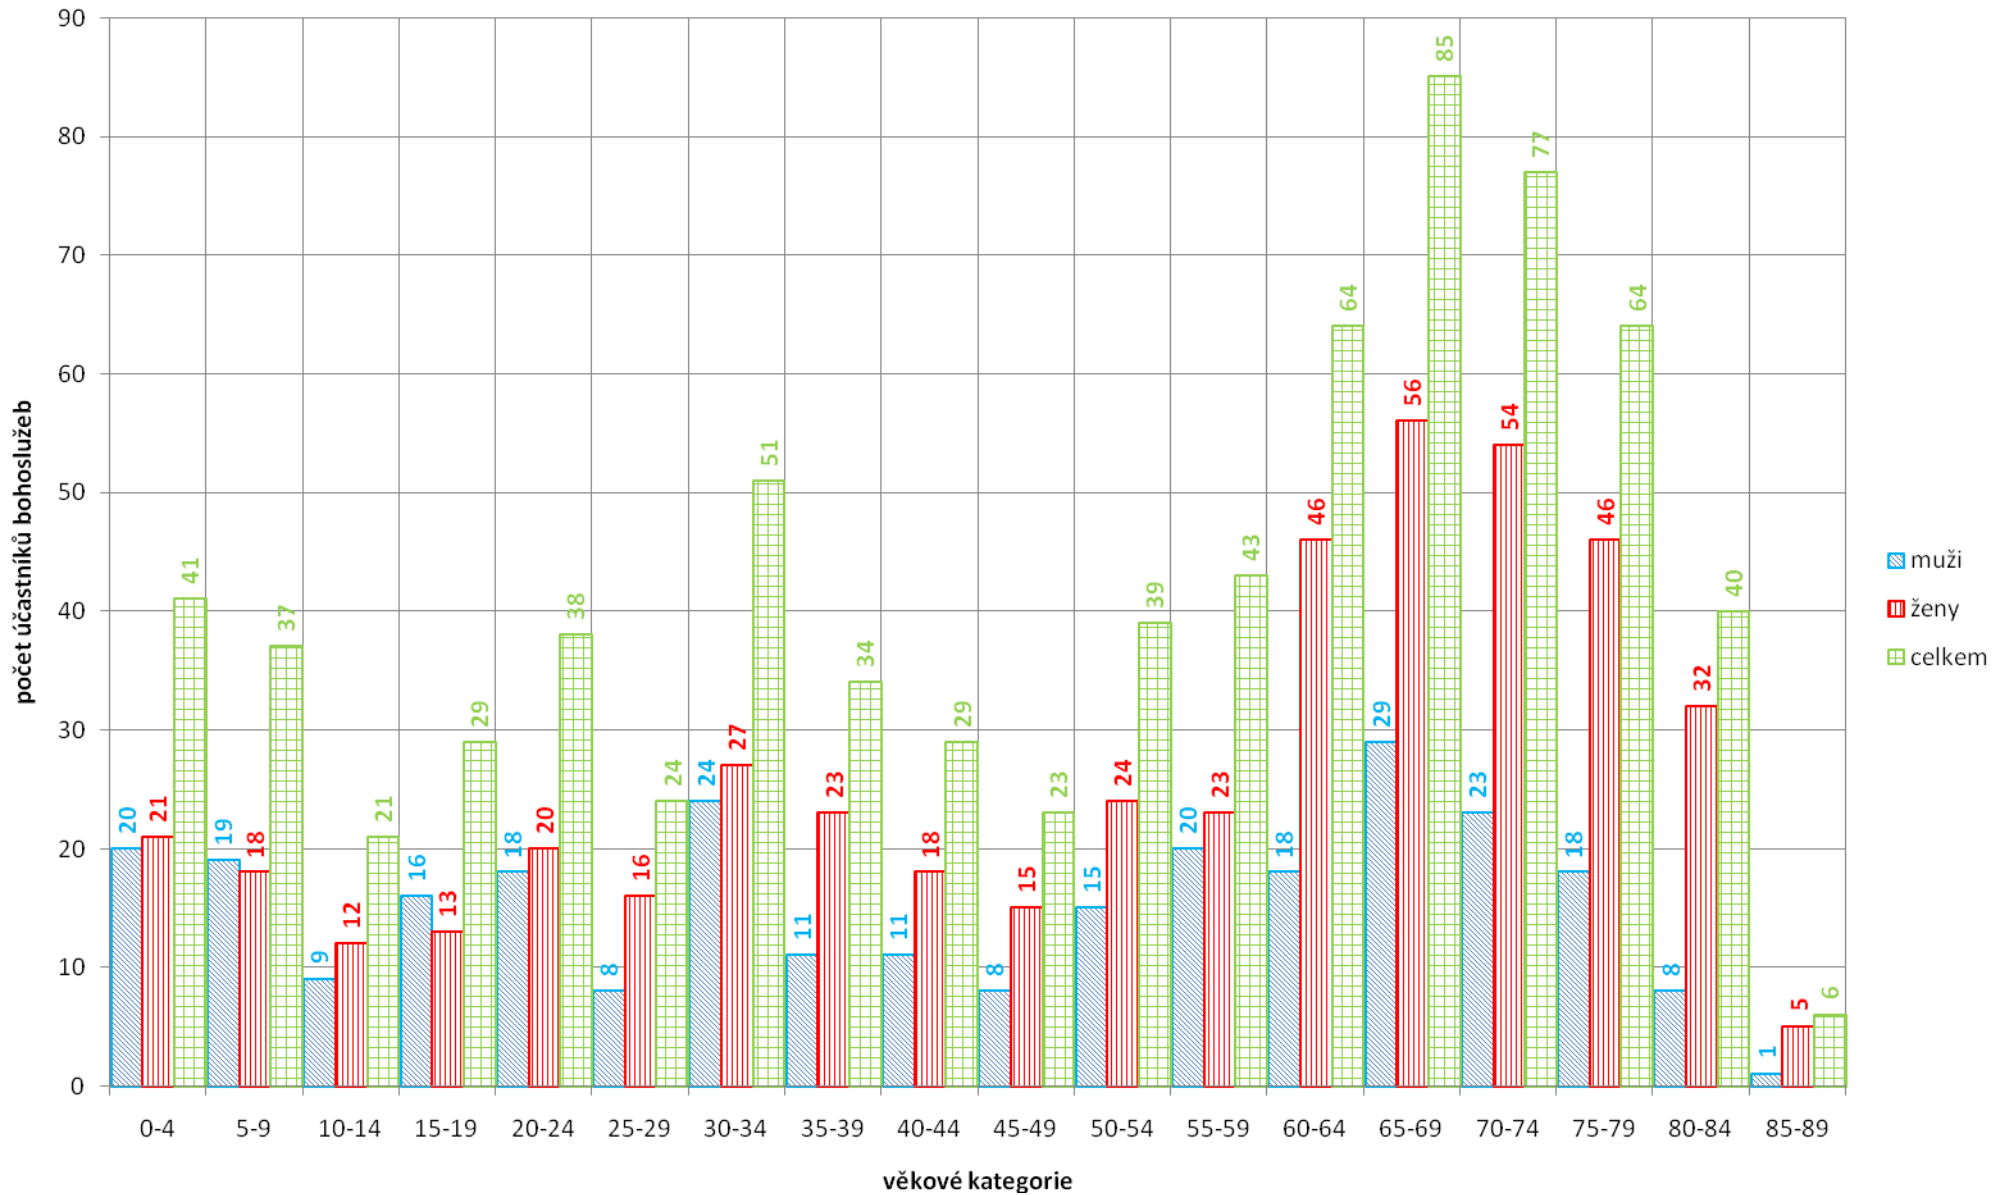

Výsledky sčítání účastníků bohoslužeb 19. 4. 2009 ve farnosti Ostrava-Pustkovec

	počet účastníků mše svaté									
	celkem		muži		ženy		výdělečně činní		bez výdělku	
	počet	prům. věk	počet	prům. věk	počet	prům. věk	počet	%	počet	%
Farnost Ostrava-Pustkovec	745	48,4	276	43,2	469	51,5	233	31,28	512	68,72
farní kostel - mše sv. 7.30	165	62,4	59	59,7	106	64	47	28,48	118	71,52
farní kostel - mše sv. 9.00	421	42,4	158	37,4	263	45,4	138	32,78	283	67,22
filiální kostel Krásné Pole	159	50	59	42,3	100	54,5	48	30,19	111	69,81

Věková struktura účastníků bohoslužeb 19. 4. 2009 ve farnosti Ostrava-Pustkovec

Věková struktura účastníků bohoslužeb 19. 4. 2009 ve farním kostele sv. Cyrila a Metoděje

Věková struktura účastníků bohoslužeb 19. 4. 2009 ve filiálním kostele sv. Hedviky v Krásném Poli