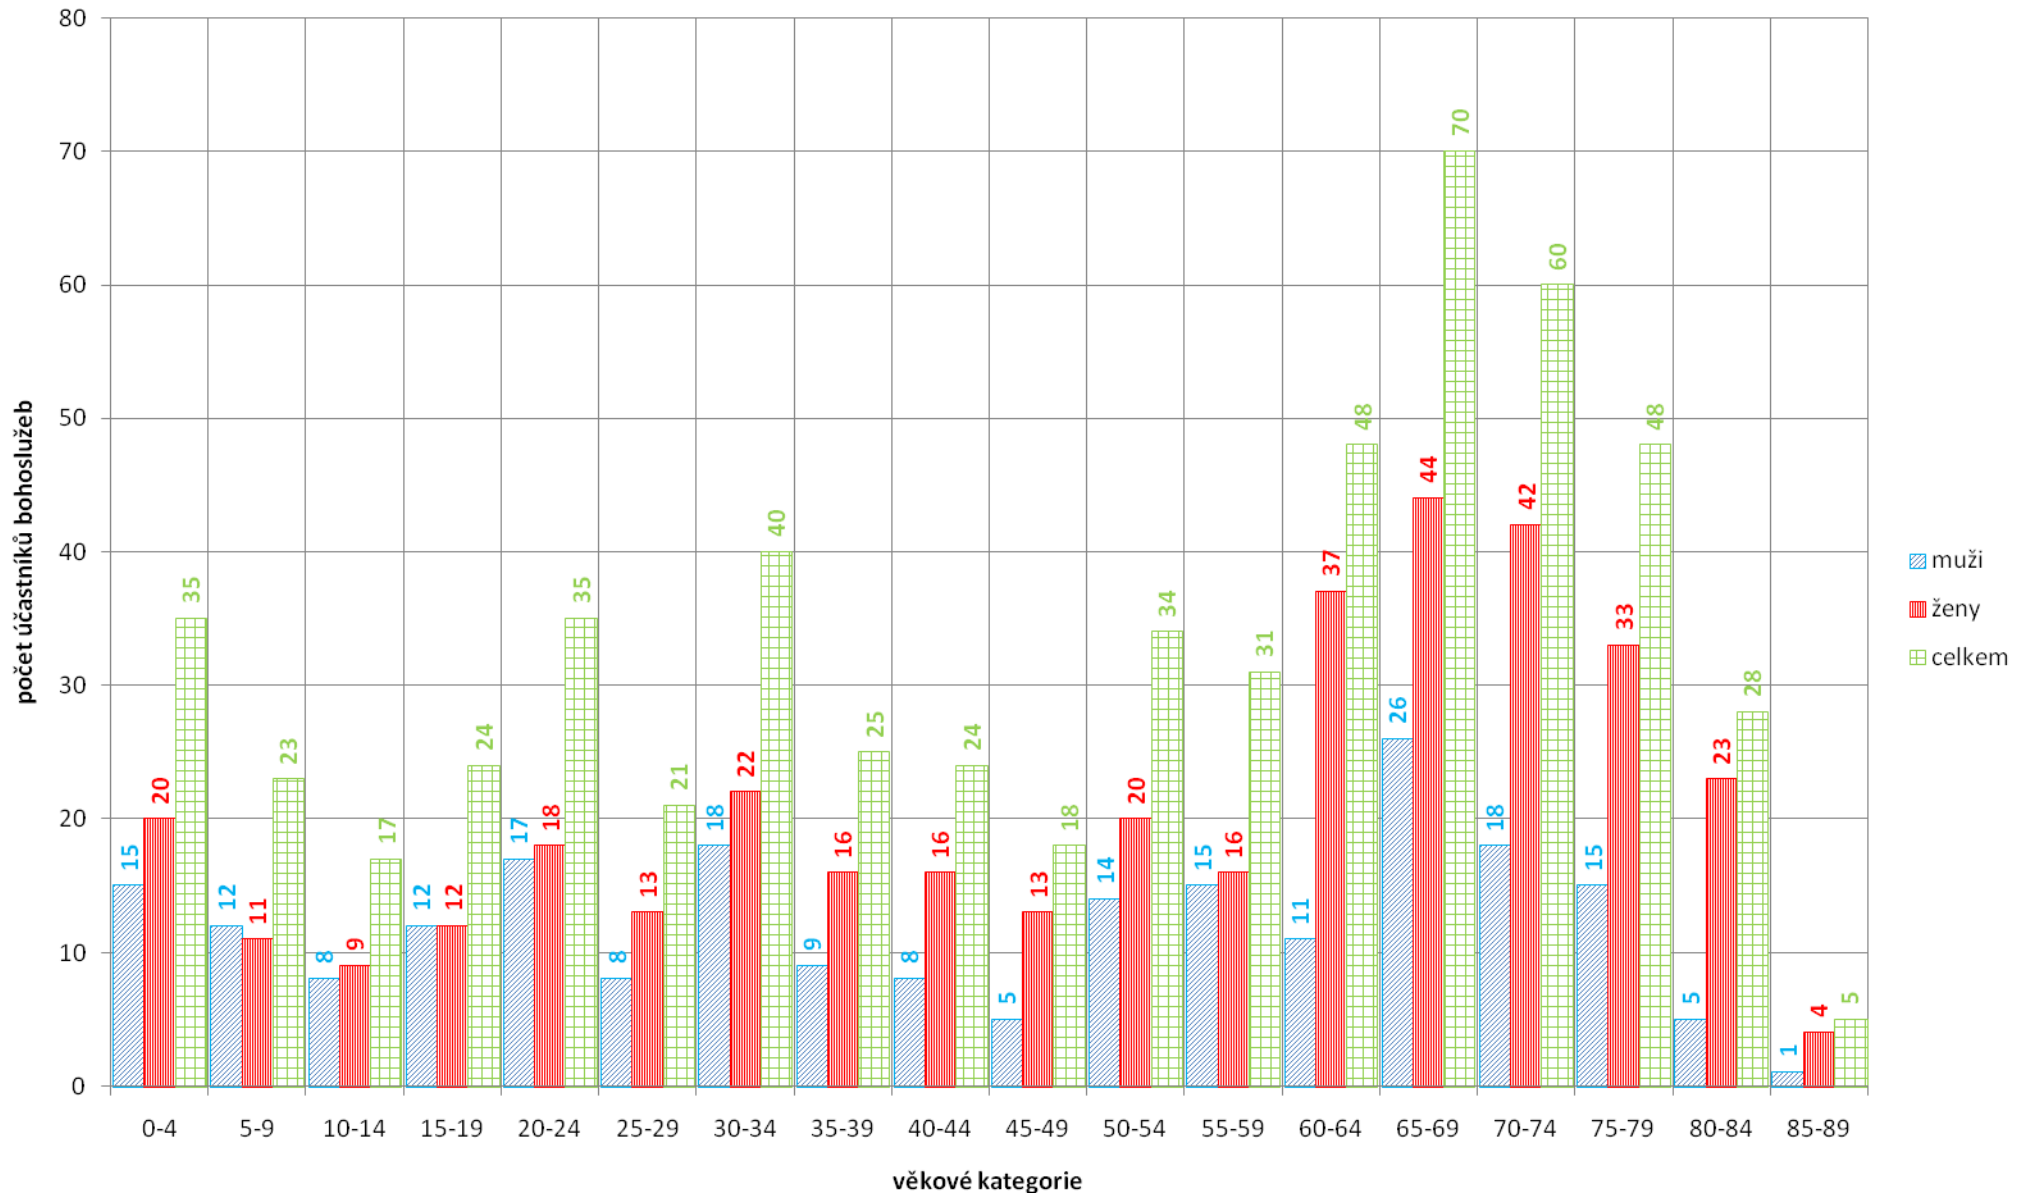

Výsledky sčítání účastníků bohoslužeb 19. 4. 2009 ve farnosti Ostrava-Pustkovec

	počet účastníků mše svaté									
	celkem		muži		ženy		výdělečně činní		bez výdělku	
	počet	prům. věk	počet	prům. věk	počet	prům. věk	počet	%	počet	%
Farnost Ostrava-Pustkovec	745	48,4	276	43,2	469	51,5	233	31,28	512	68,72
farní kostel - mše sv. 7.30	165	62,4	59	59,7	106	64	47	28,48	118	71,52
farní kostel - mše sv. 9.00	421	42,4	158	37,4	263	45,4	138	32,78	283	67,22
filiální kostel Krásné Pole	159	50	59	42,3	100	54,5	48	30,19	111	69,81

Věková struktura účastníků bohoslužeb 19. 4. 2009 ve farnosti Ostrava-Pustkovec

Věková struktura účastníků bohoslužeb 19. 4. 2009 ve farním kostele sv. Cyrila a Metoděje

Věková struktura účastníků bohoslužeb 19. 4. 2009 ve filiálním kostele sv. Hedviky v Krásném Poli